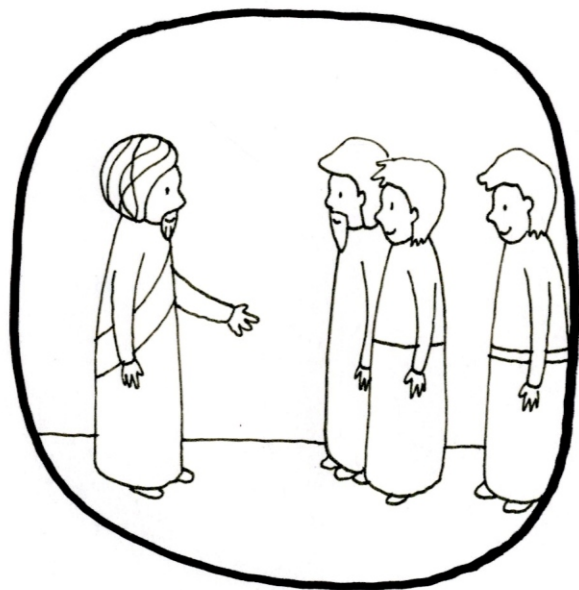

# Malý oslík

1. neděle postní / cyklus B

evangelium pro děti v obrázcích  
Mk 1, 12-15

① Duch vyvedl Ježíše na poušť. Byl na poušti čtyřicet dní a byl pokoušen od satana.

② Žil tam mezi divokými zvířaty a andělé mu sloužili.

③ Když byl Jan uvězněn, přišel Ježíš do Galileje a hlásal tam Boží evangelium:

④ „Naplnil se čas a přiblížilo se Boží království. Obrátte se a věřte evangeliu.”

Začíná nám doba postní. V evangeliu jsme slyšeli, že Ježíš byl 40 dní na poušti úplně sám. Umíš i ty být někdy sám? Zkus tak chvíli být, jen s Ježíšem, třeba když přijdeš domů ze školy.