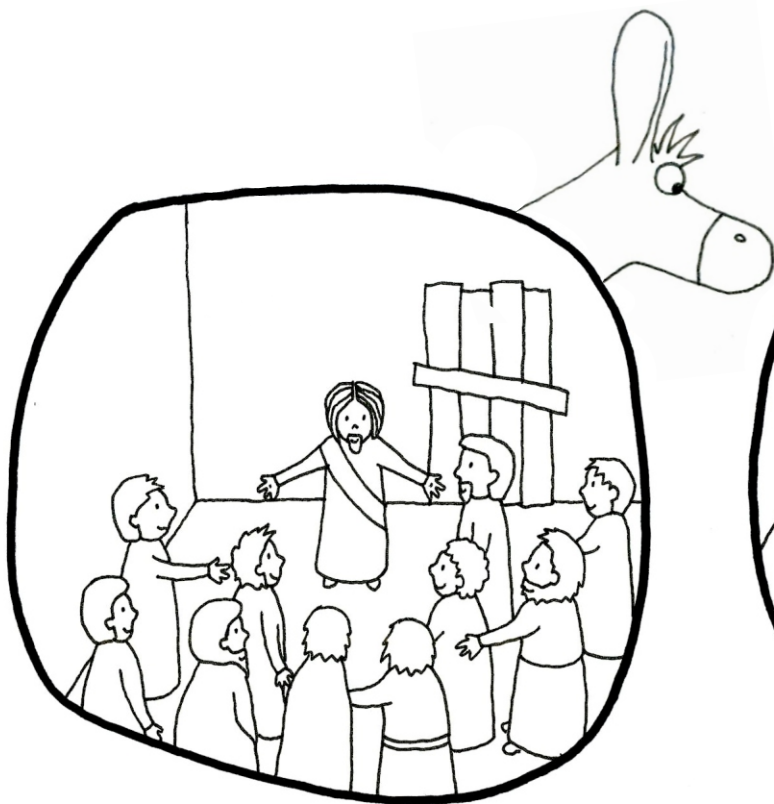

Malý Oslík

2.neděle velikonoční / cyklus B

evangelium pro děti v obrázcích
Jan 20,19-31

① Ježíš přichází mezi učedníky: "Pokoj vám! Jako Otec poslal mne, tak i já posílám vás. Přijměte Ducha svatého."

② Tomáš nevěří ostatním učedníkům, že viděli Ježíše.

③ Když Ježíš přichází mezi učedníky podruhé, je s nimi i Tomáš.

④ Ježíš mu ukazuje rány na rukou a Tomáš uvěří.

Pomož Malému oslíkovi najít ty dveře, které se objevují na předchozí stránce.
Proč a jakým způsobem Ježíš dává svým učedníkům Ducha svatého?