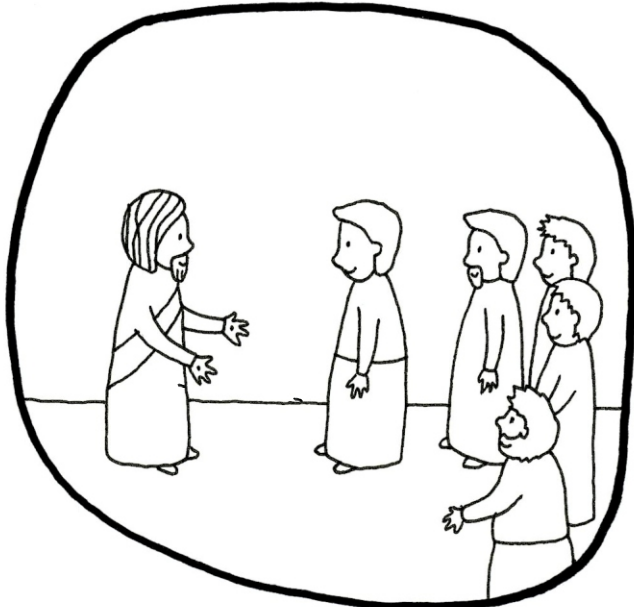

Malý Oslík

2.neděle velikonoční / cyklus B

evangelium pro děti v obrázcích
Jan 20,19-31

① Ježíš přichází mezi učedníky: "Pokoj vám! Jako Otec poslal mne, tak i já posílám vás. Přijměte Ducha svatého."

② Tomáš nevěří ostatním učedníkům, že viděli Ježíše.

③ Když Ježíš přichází mezi učedníky podruhé, je s nimi i Tomáš.

④ Ježíš mu ukazuje rány na rukou a Tomáš uvěří.

Pomož Malému oslíkovi najít ty dveře, které se objevují na předchozí stránce.
Proč a jakým způsobem Ježíš dává svým učedníkům Ducha svatého?